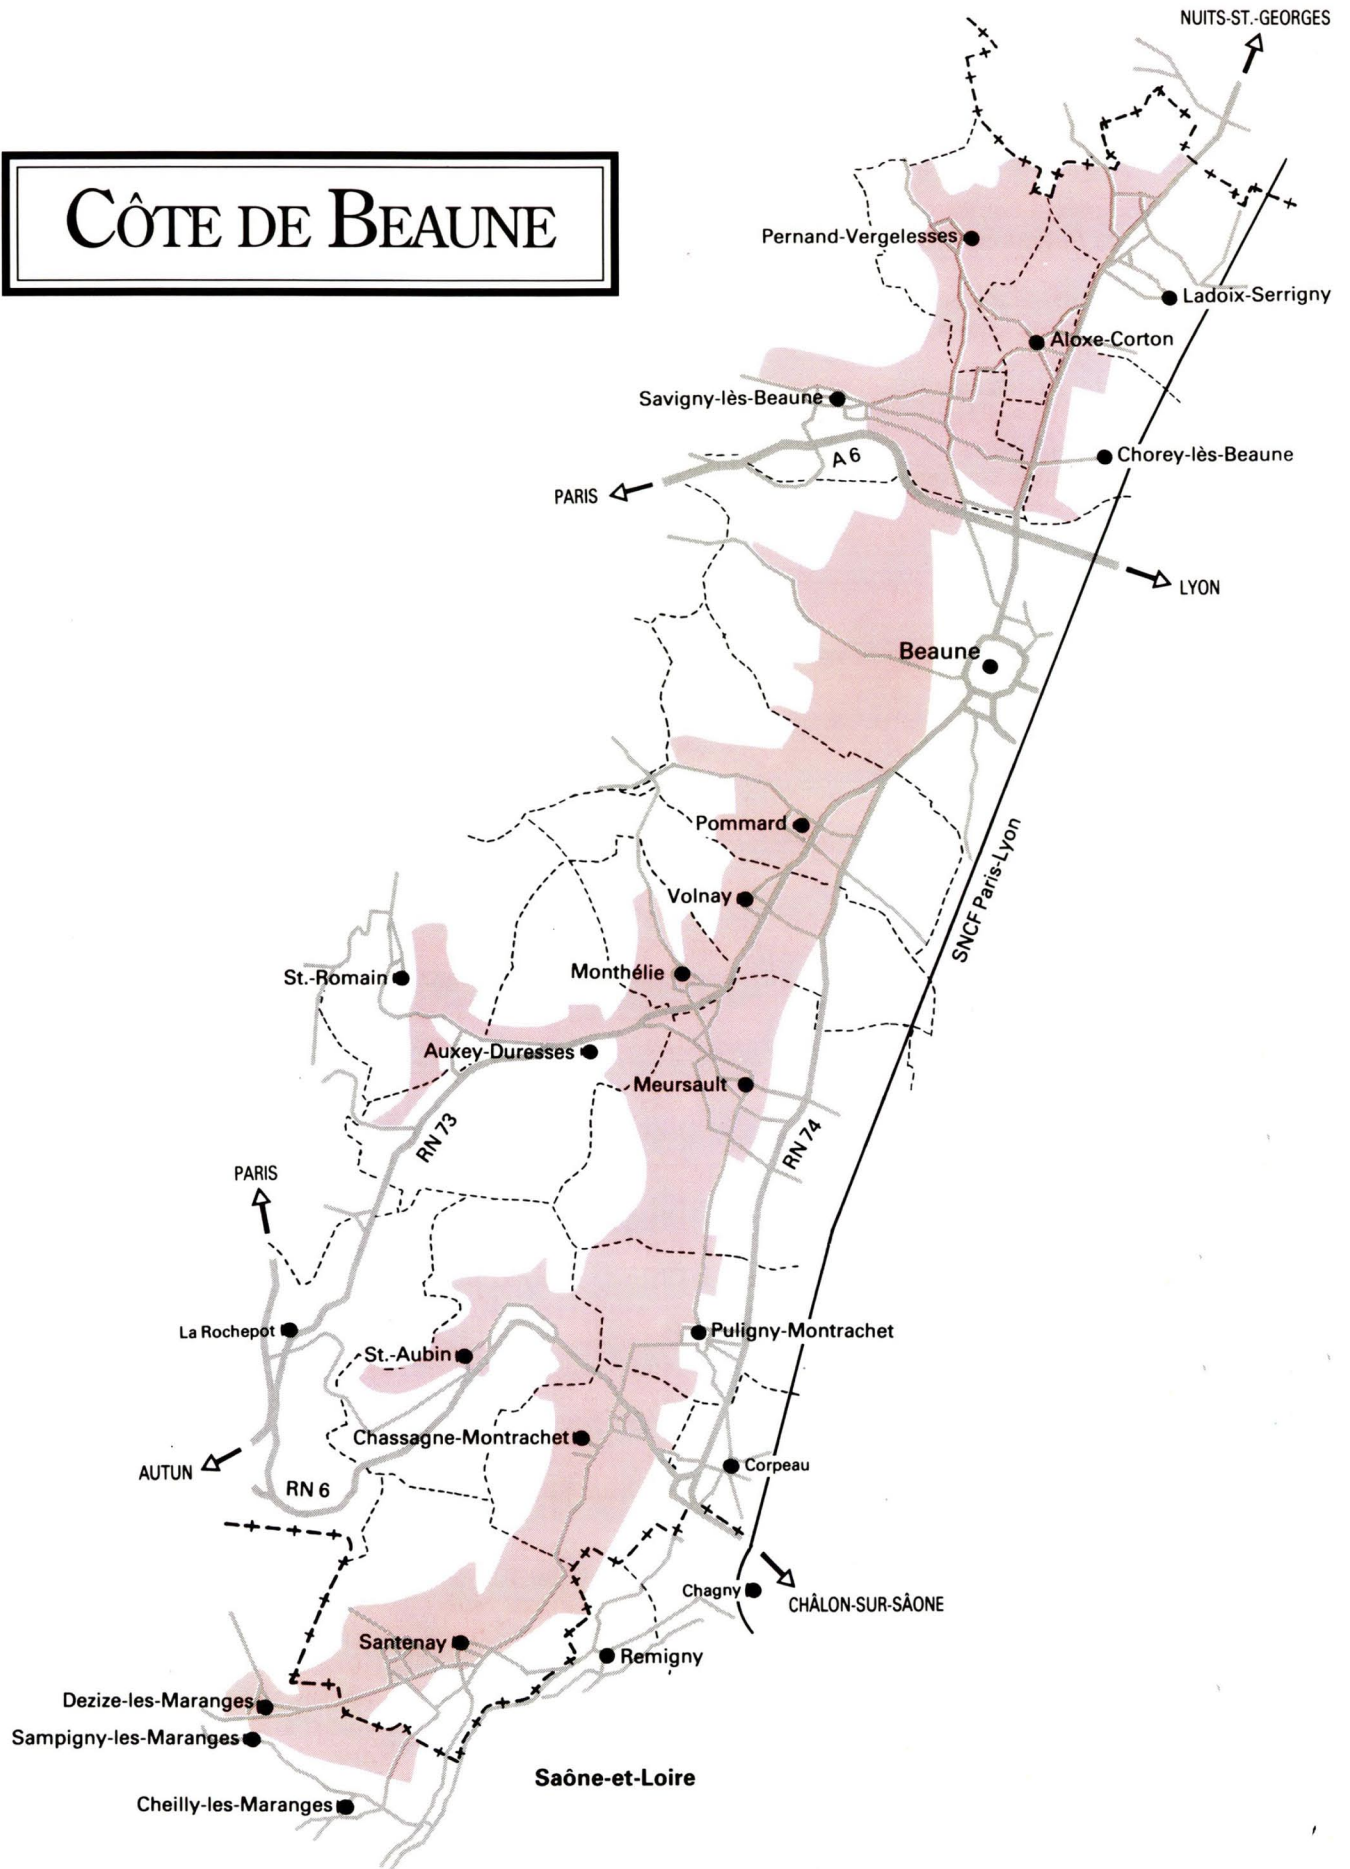

CÔTE DE BEAUNE

0 SCALE 5km