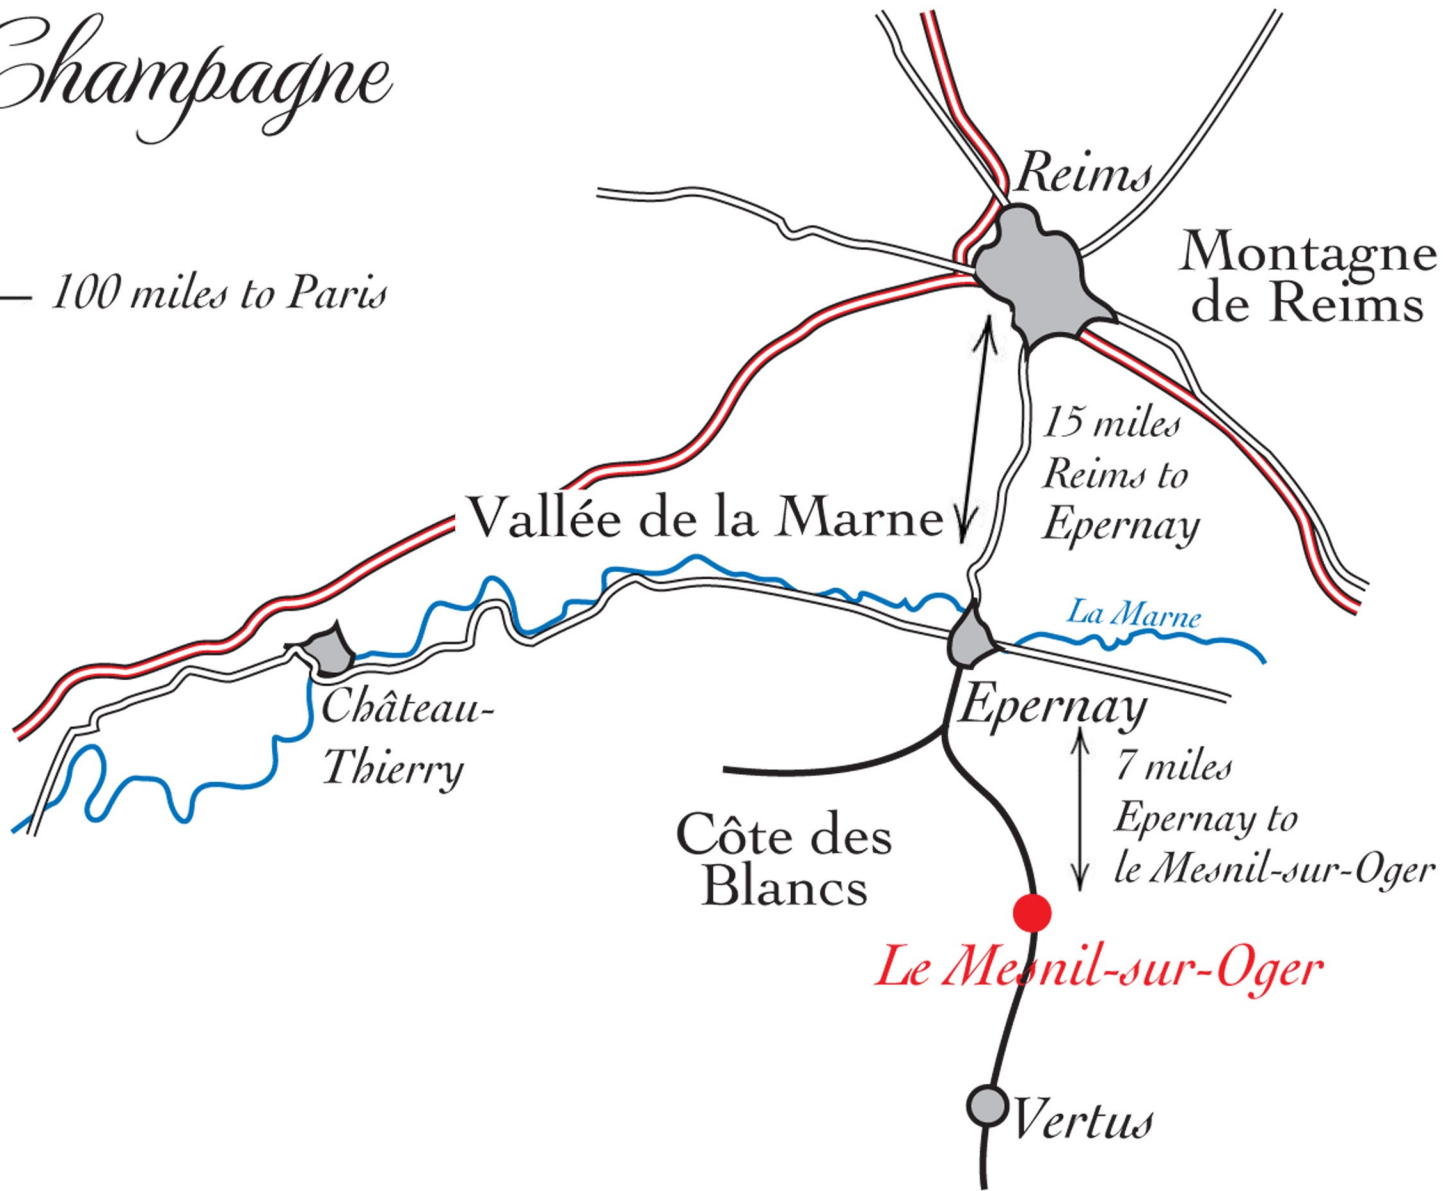

Champagne

← 100 miles to Paris

Montagne de Reims

15 miles
Reims to
Epernay

Vallée de la Marne

La Marne

Château-Thierry

Epernay

7 miles
Epernay to
le Mesnil-sur-Oger

Côte des Blancs

Le Mesnil-sur-Oger

Vertus